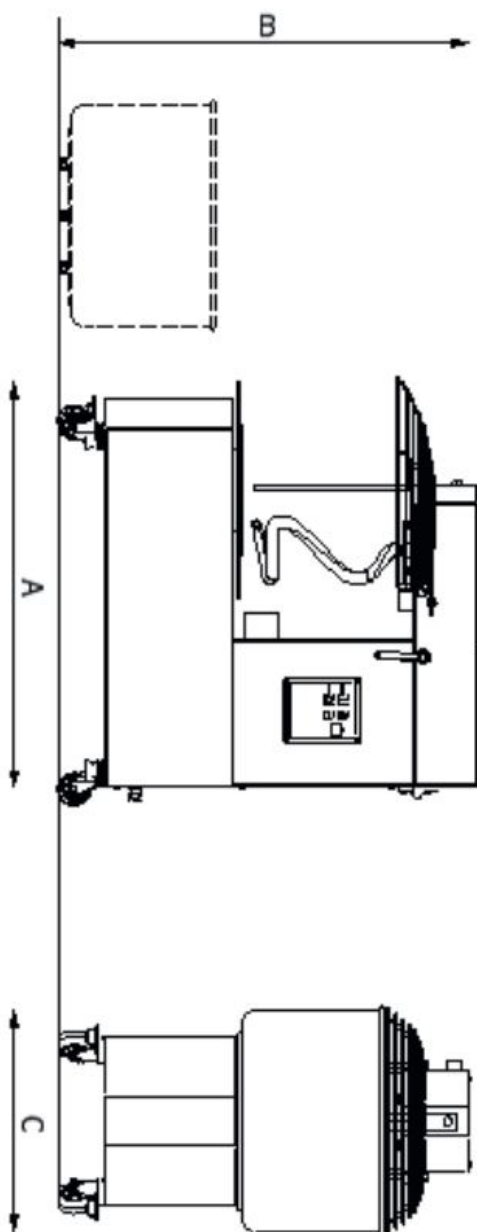

Sap kód	00010022	Napájení	400 V / 3N - 50 Hz
Šířka netto [mm]	1020	Počet rychlostí zařízení	1
Hloubka netto [mm]	575	Objem komory [l]	75
Výška netto [mm]	1010	Kapacita nádoby zařízení [l]	60.00
Hmotnost netto [kg]	270.00	Výška vnitřní části zařízení [mm]	370
Příkon elektrický [kW]	3.000		

Hnětač těsta dvourychlostní odnímatelná nádoba 75 l 400 V

Model

Sap kód

00010022

HTS 75 T

Skupina artiklů

Hnětače těsta

HTS15; HTS20; HTS33;
HTS42; HTS53

Hnětač těsta dvourychlostní odnímatelná nádoba 75 l 400 V

Model	Sap kód	00010022
HTS 75 T	Skupina artiklů	Hnětače těsta

1. Sap kód:

00010022

2. Šířka netto [mm]:

1020

3. Hloubka netto [mm]:

575

4. Výška netto [mm]:

1010

5. Hmotnost netto [kg]:

270.00

6. Šířka brutto [mm]:

1300

7. Hloubka brutto [mm]:

800